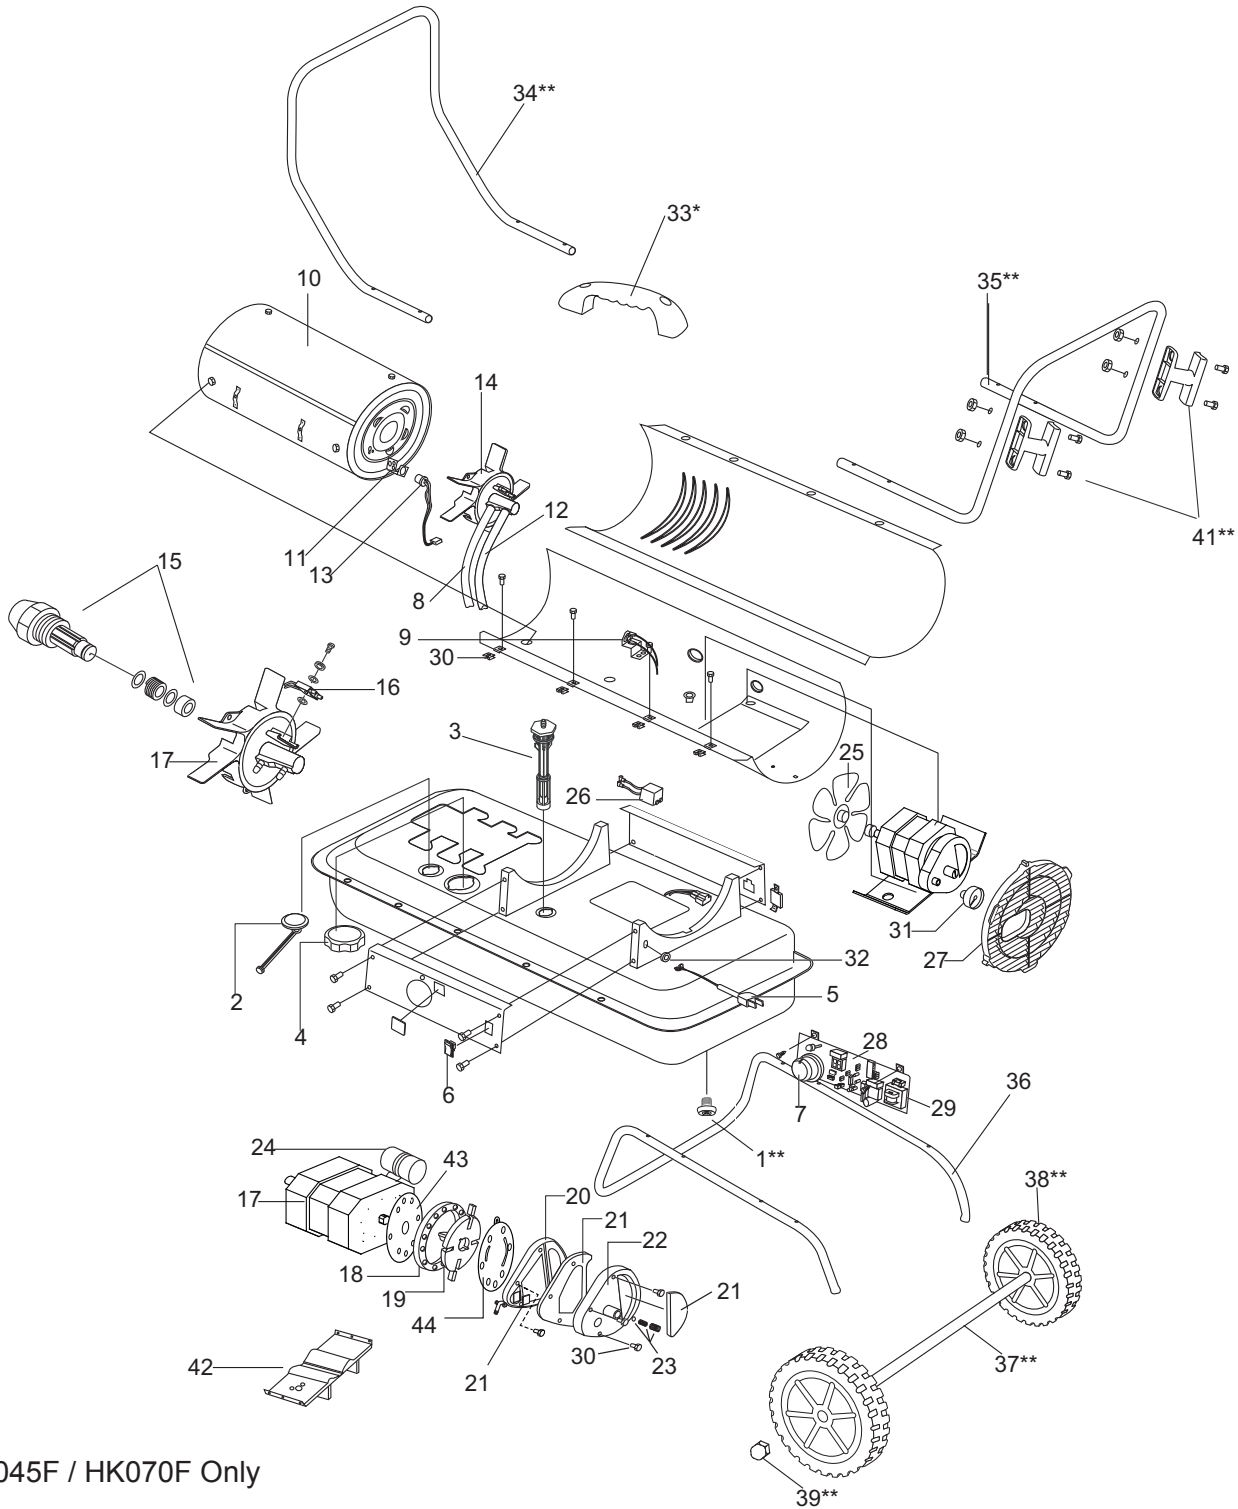

Exploded View

*HK045F / HK070F Only

**HK125FW / HK175FW / HK215FW Only

POWER EQUIPMENT

NEVER LEAVE HEATER UNATTENDED WHILE BURNING OR WHILE CONNECTED TO A POWER SOURCE

Parts List

▲WARNING ALWAYS contact the manufacturer of this heater before replacing any parts other than those specified or recommended in the servicing instructions.

#	Part	HK045F		HK070F	
		Previous	Current	Previous	Current
1	Drain Bolt	N/A	N/A	N/A	N/A
2	Fuel Gauge	70-007-0110	01.04.70.004510001	70-007-0115	01.04.70.004510001
3	Fuel Filter	70-003-0100	01.02.70.004510003	70-003-0100	01.02.70.004510003
4	Fuel Cap - Large Plastic	70-006-0120	70-006-0140	70-006-0120	70-006-0140
5	Power Cord	70-034-0270	01.04.70.404520223	70-034-0270	01.04.70.404520223
6	Power Switch	70-038-0110	01.04.70.004510015	70-038-0110	01.04.70.004510015
7	Thermostat Control Knob	N/A	N/A	On PCB	On PCB
8	Air Line	70-035-0100	01.03.70.004510005	70-035-0200	01.03.70.004510005
9	Thermostat Limit Control	70-019-0100	01.04.22.004010173	70-019-0100	01.04.22.004010173
10	Combustion Chamber Assembly	70-011-0100	70-011-0100	70-011-0200	70-011-0200
11	Photocell Bracket	70-010-0101	01.01.70.004510020	70-010-0101	01.01.70.004510020
12	Fuel Line	70-036-0100	70-036-1010	70-036-0200	70-036-1010
13	Photocell	70-016-0100	01.04.70.004510008	70-016-0100	01.04.70.004510008
14	Burner Head Assembly	70-014-0101	01.01.70.004510017	70-014-0101	01.01.70.004510017
15	Nozzle Kit	70-015-0100	70-015-0100	70-015-0200	70-015-0200
16	Spark Plug Kit	70-052-0100	70-052-0100	70-052-0100	70-052-0100
17	Motor	70-021-0501	01.04.70.104520034	70-021-0501	01.04.70.104520034
18	Pump Body	70-020-0101	01.01.70.004510021	70-020-0101	01.01.70.004510021
19	Rotor Kit	70-022-0100	70-022-0100	70-022-0100	70-022-0100
20	End Pump Cover	70-020-0102	01.01.70.004510023	70-020-0102	01.01.70.004510023
21	Filter Kit	70-054-0100	70-054-0100	70-054-0100	70-054-0100
22	End Filter Cover	70-020-0103	01.02.70.007010022	70-020-0103	01.02.70.007010022
23	Pump Adjustment Kit	70-055-0100	70-055-0100	70-055-0100	70-055-0100
24	Capacitor	On Motor	On Motor	On Motor	On Motor
25	Fan	70-024-0100	01.01.70.004510025	70-024-0200	01.01.70.007010034
26	Ignitor	70-037-0120	01.04.70.104520033	70-037-0120	01.04.70.104520033
27	Fan Guard	70-016-0700	01.02.70.004510014	70-016-0700	01.02.70.004510014
28	Main PCB Assembly	70-027-0160	01.04.70.104520037	70-027-0160	01.04.70.407020169
29	Fuse	70-027-0120	01.04.70.104520039	70-027-0120	01.04.70.104520039
30	Clip Nut	70-001-0105	70-001-0106	70-001-0105	70-001-0106
31	Air Pressure Gauge	N/A	N/A	70-025-0100	01.04.70.007010016
32	Cord Bushing	70-033-0100	01.02.70.004510002	70-033-0100	01.02.70.004510002
33	Handle	70-001-0103	01.02.70.004510015	70-001-0103	01.02.70.004510015
34	Front Handle	N/A	N/A	N/A	N/A
35	Rear Handle	N/A	N/A	N/A	N/A
36	Wheel Support Frame	N/A	N/A	N/A	N/A
37	Wheel Axle	N/A	N/A	N/A	N/A
38	Wheel	N/A	N/A	N/A	N/A
39	Wheel Nut	N/A	N/A	N/A	N/A
40	Hardware Kit (not pictured)	70-056-0100	70-056-0100	70-056-0100	70-056-0100
41	Cord Wrap	N/A	N/A	N/A	N/A
42	Motor Supporter	N/A	N/A	70-020-0600	01.01.70.004510703